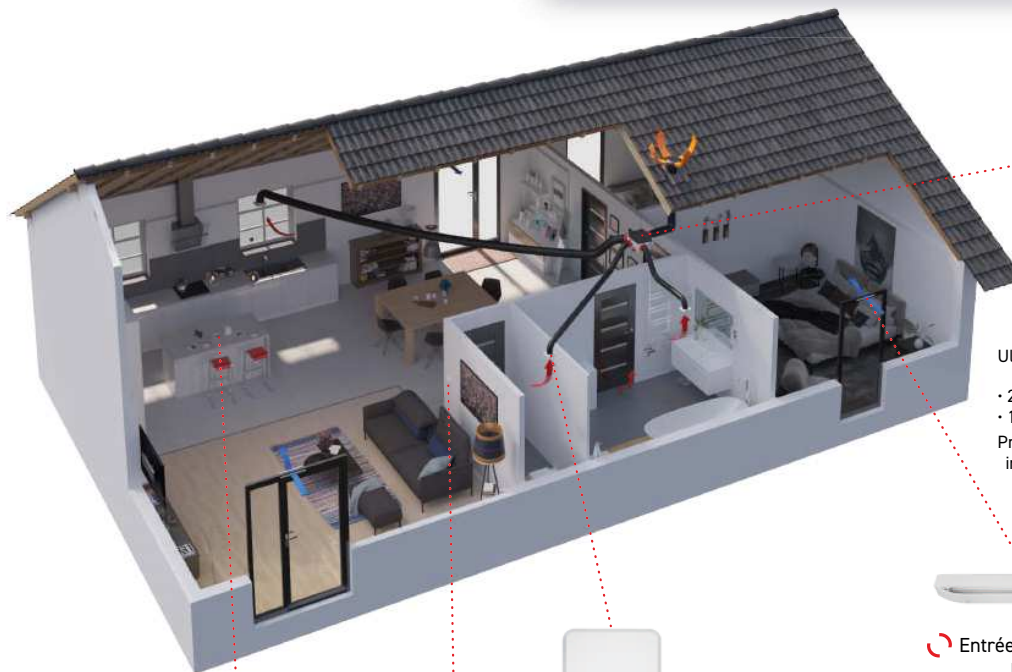

PRODUIT

OCTEO AUTO SERENITE ECOWATT RD LA NOUVELLE REFERENCE DE QAI

VMC simple flux Dernière génération.

Ultra-adaptable, ce produit est pensé pour tous les environnements.

Grâce à sa forme géométrique ultra-compacte, ses piquages orientables à 360° et sa boîte à bornes amovible, son installation se veut ultra-facile en **combles** ou en **faux-plafond**.

Une efficacité jamais égalée grâce à sa **parfaite étanchéité** et ses **très faibles consommations**.

Traite la **QAI** de l'ensemble du logement grâce au **piloteur intelligent** du boost avec différents modes de programmation possibles tant sur les pollutions des pièces techniques (**Cuisine, SdB et WC**) que sur les pièces principales.

VMC Simple Flux OCTEO AUTO SERENITE ECOWATT RD

Caisson positionnable en combles ou en espaces réduits. (hauteur = 185 mm).

Ultra-adaptable et équipé de sondes spécifiques à chaque pièce d'extraction :

- 2 sondes pour la gestion de l'humidité dans la cuisine et la SdB
- 1 sonde de gestion des odeurs pour le WC

Bouche design extra-plate BDO

Intégration parfaite et niveau sonore idéal (inférieur à 20 dB(A)).

Télécommande boost sans fil BOOST RD

Pilotage boost cuisine avec communication radio (pas de câblage entre la commande et le caisson).