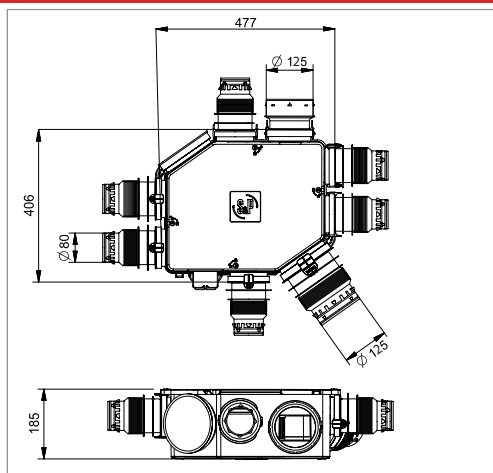

* Pour référence : niveau sonore d'une chambre à coucher la nuit : 30 dB(A)

DIMENSIONS (MM)

CARACTERISTIQUES GENERALES

VMC simple-flux dernière génération. Ultra-adaptable, ce produit est pensé pour tous les environnements. Grâce à sa forme géométrique ultra-compacte, ses piquages orientables à 360° et sa boîte à bornes amovible, son installation se veut ultra-facile en combles ou en faux-plafond.