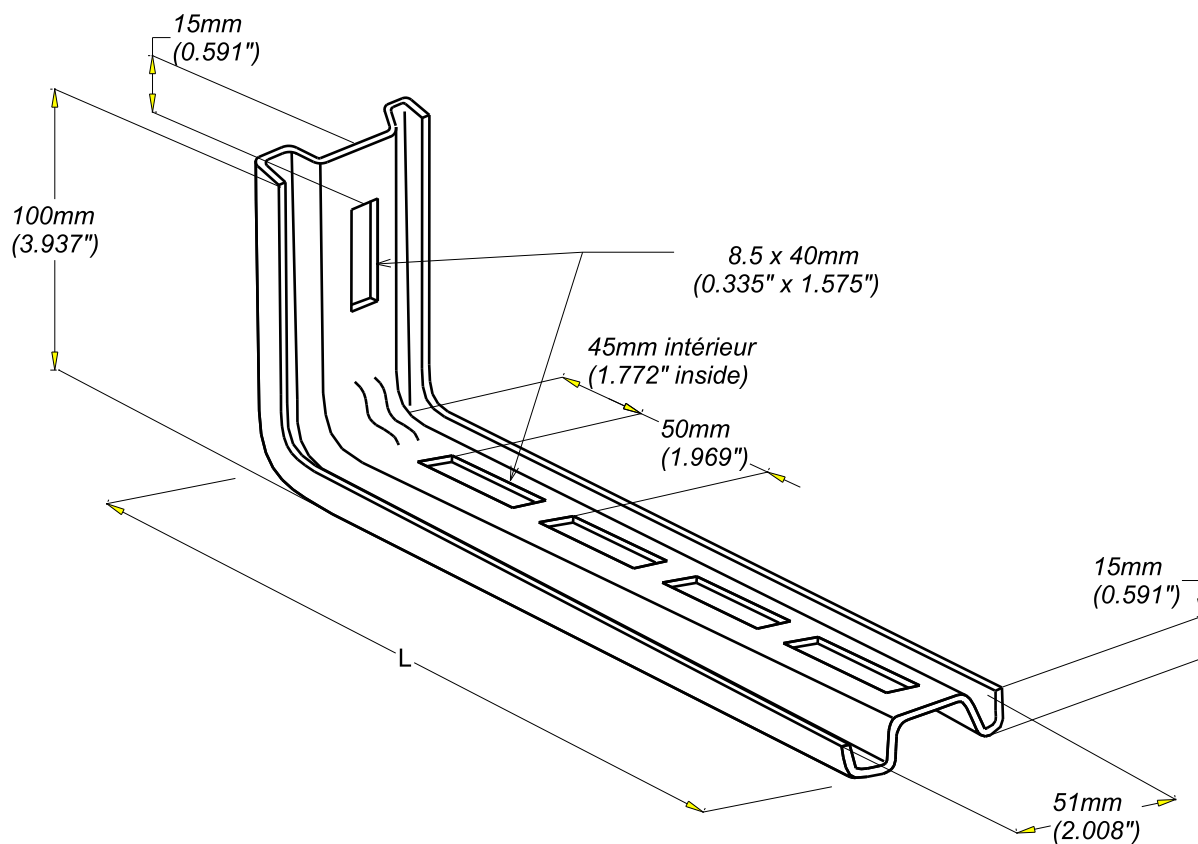

# CONSOLE CS CS BRACKET

GC  
HDG

**legrand** | CABLE  
MANAGEMENT

FT0160-3

03 / 16

REF	CODE	POIDS / WEIGHT		L / L		Ep. / Th.		NORME / STANDARD
		(Kg)	(lb)	(mm)	(inch)	(mm)	(inch)	
CS 100	002 703	0.207	0.457	170	6.69	1.5	0.06	
CS 200	002 713	0.370	0.816	260	10.24	2	0.08	MATIERE / MATERIAL S 235 JR EN 10025-2
CS 300	002 723	0.594	1.310	360	14.17	2.5	0.1	PROTECTION / COATING GC / HDG EN ISO 1461