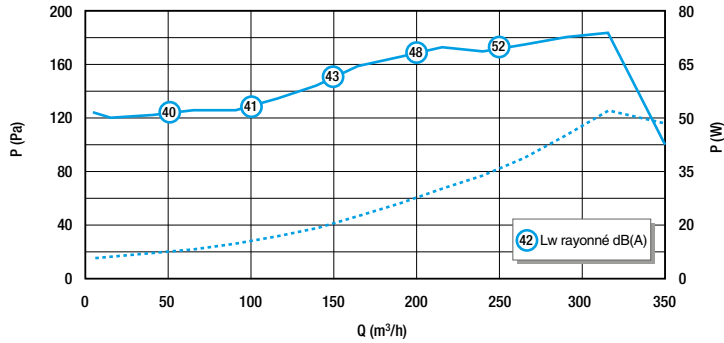

Données réglementaires

Références	Classe énergétique ErP
11033021	B

Visuel installation 1

Installation avec conduits semi-rigides Optiflex

Installation avec conduits souples Algaïne isolée

Groupe de ventilation simple flux individuelle hygoréglable

11033021

Kit EasyHOME HYGRO Premium HP+ avec Bouches BAHIA® CURVE ELEC

Courbes

Courbe aéraulique et acoustique EasyHOME Hygro Premium HP+