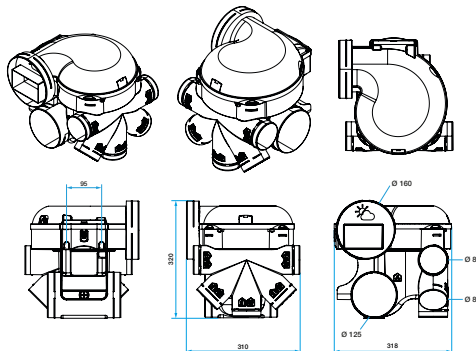

Groupe de ventilation simple flux individuelle hygroréglable

11033021

Kit EasyHOME HYGRO Premium HP+ avec Bouches BAHIA® CURVE ELEC

Données dimensionnelles

Références	H (mm)	L (mm)	P (mm)	Ø rejet (mm)	Poids (kg)
11033021	320	318	310	160	2,7