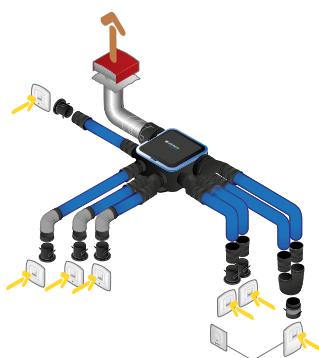

Données réglementaires

Références	Classe énergétique ErP
11033025	B

Installation avec conduits semi-rigides Optiflex®