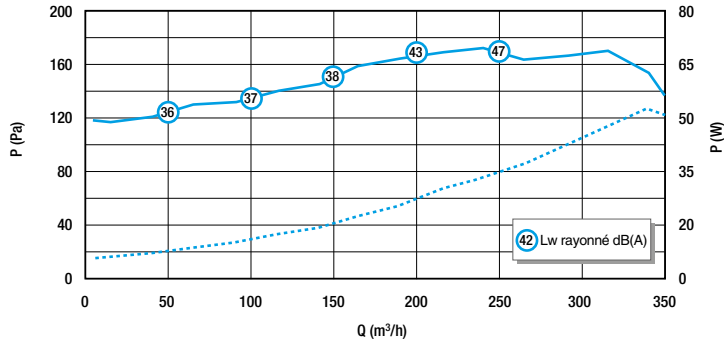

Données réglementaires

Références	Classe énergétique ErP
11033025	B

Installation avec conduits semi-rigides Optiflex®

Groupe de ventilation simple flux individuelle hygroréglable

11033025

Groupe EasyHOME HYGRO COMPACT Premium HP+

Courbes

Courbe aéraluque et acoustique EasyHOME Hygro Compact Premium HP+