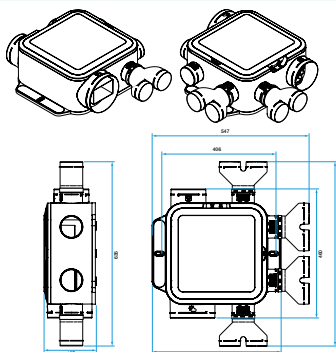

Composition des kits

- culotte Ø 80 mm / 2x Ø 80 mm;2
- bouchon Ø 80 mm;2

Accessoires

Désignations	Références
EasyCLIP Algaine collier + raccord Ø 125 mm	11033010
EasyCLIP Algaine collier + raccord Ø 80 mm	11033011
EasyCLIP Algaine collier + raccord Ø 160 mm	11033016
Kit accessoires Easyclip OPTIFLEX® pour groupes EasyHOME	11091994
Bouton poussoir VMC pour bouche Bahia Curve PUSH et pour EasyHOME AutoSENS et PureAIR	11026011
Manchette trident Ø80	11022074
Manchette trident Ø 125 mm	11033007
Raccord Culotte D80/2XD80 EasyHOME	11033017

Groupe de ventilation simple flux individuelle hygroréglable

11033025

Groupe EasyHOME HYGRO COMPACT Premium HP+

Données dimensionnelles

Références	H (mm)	L (mm)	P (mm)	Ø rejet (mm)	Poids (kg)
11033025	187	635	547	160	3,6