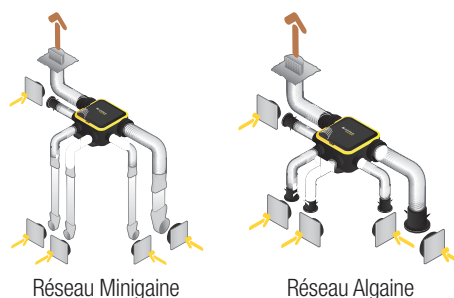

DONNÉES GÉNÉRALES

Modèle	Nombre de raccordement Ø 125 mm	Nombre de raccordement Ø 80 mm	Nombre de sanitaires maximum	Nombre de vitesses	Type de moteur
EasyHOME AutoSENS COMPACT	1	4	4	2	AC

DONNÉES DIMENSIONNELLES

Modèle	H (mm)	L (mm)	P (mm)	Ø rejet (mm)	Poids (kg)
EasyHOME AutoSENS COMPACT	187	460	459	160/125	1

INTÉGRATION SIMPLE ET PARFAITE

DESIGN EXTRA-PLAT POUR UNE INTÉGRATION EN FAUX-PLAFOND OU EN COMBLES

COMPATIBILITÉ MULTI-CONDUITS