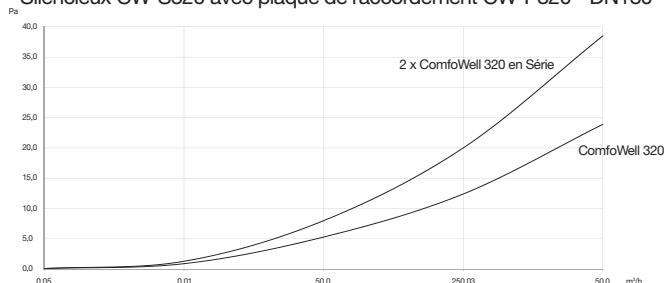

Silencieux CW-S320 avec plaque de raccordement CW-P320 - DN180