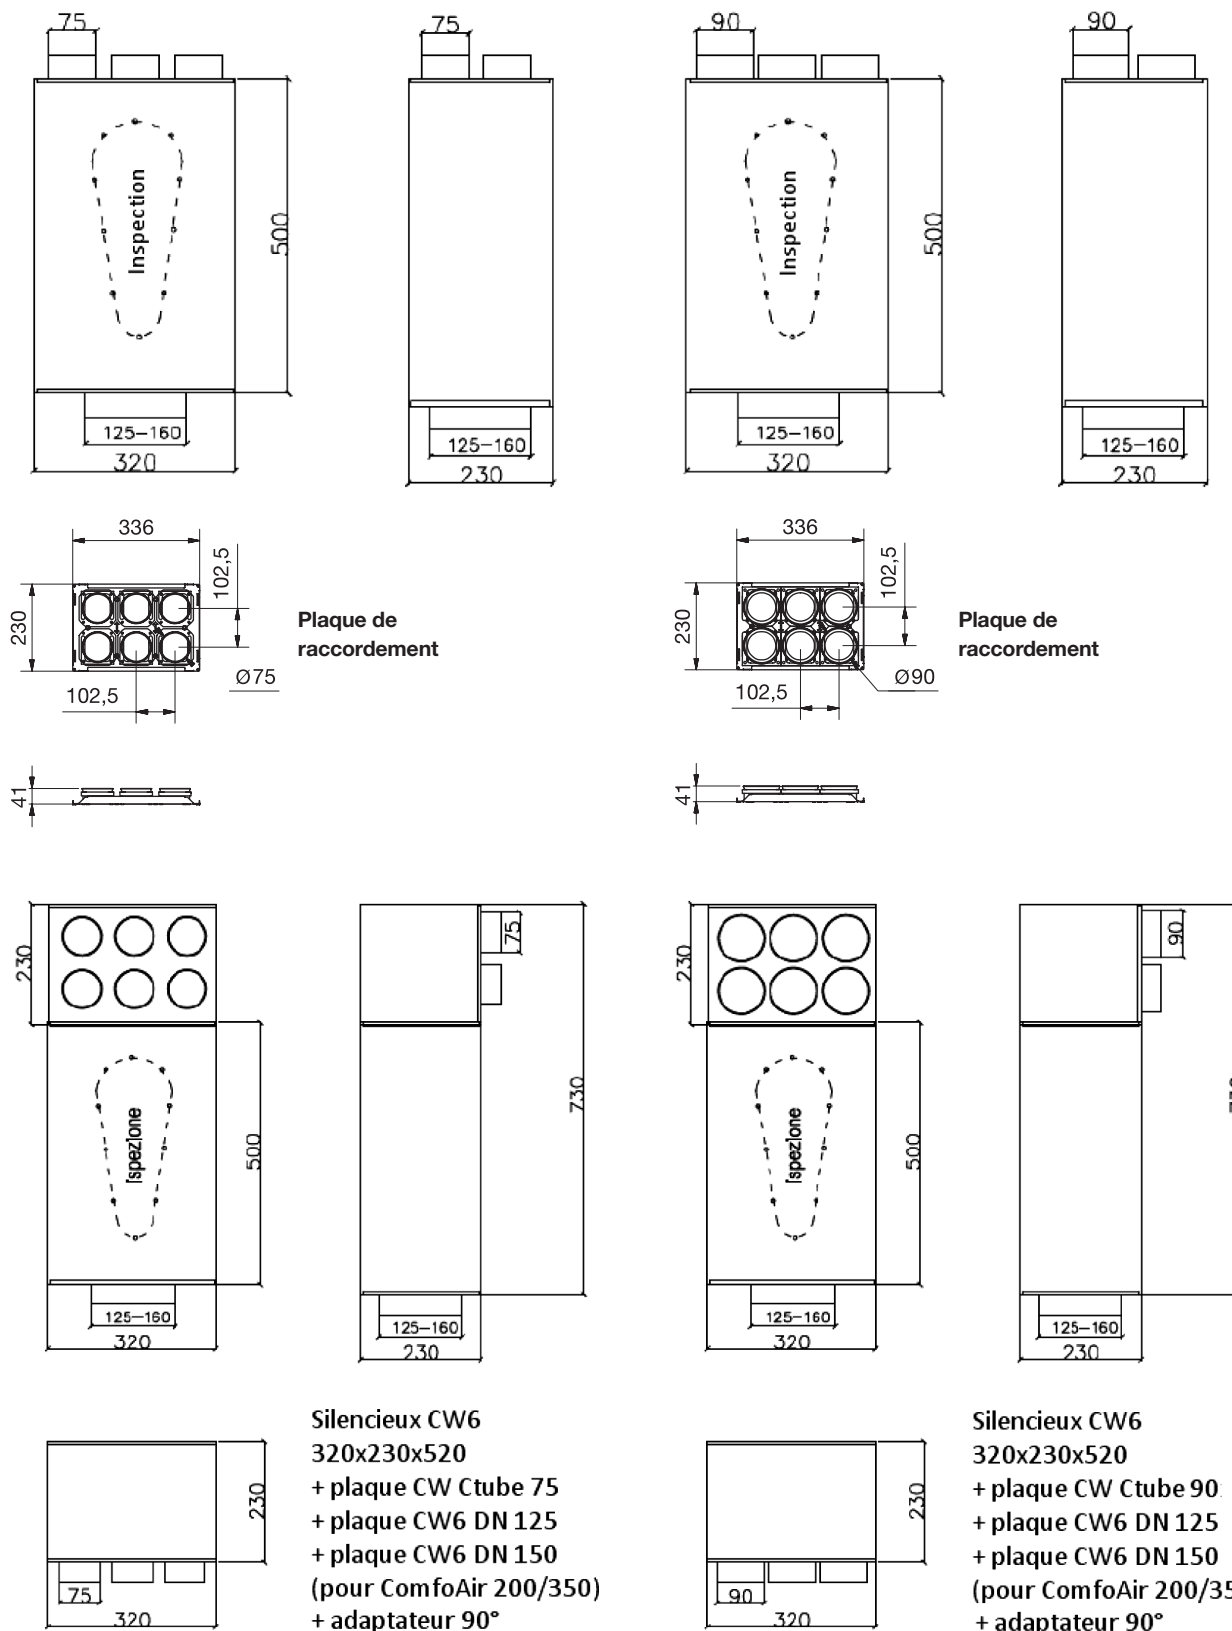

Zehnder ComfoWell CW6

Caisson de distribution
avec silencieux intégré
6 piquages

Ed.a

Schémas côtés