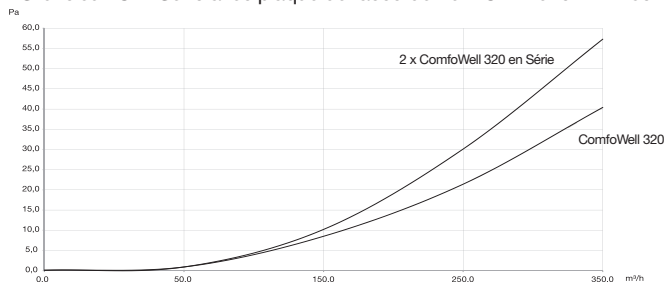

Zehnder ComfoWell CW6

Caisson de distribution avec silencieux intégré 6 piquages

Ed.a

Perte de charge

Silencieux CW-S320 avec plaque de raccordement CW-P320 - DN150