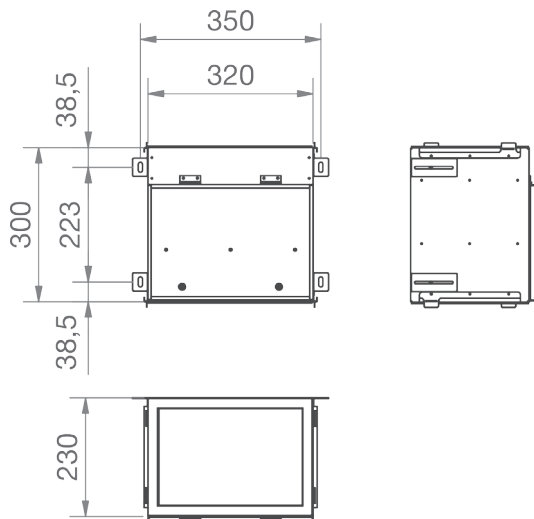

Zehnder ComfoWell CW6

Caisson de distribution
avec silencieux intégré
6 piquages

Ed.a

Schémas côtés

Zehnder ComfoWell CW6

**Caisson de distribution
avec silencieux intégré
6 piquages**

Ed.a

Schémas côtés du caisson filtrant ComfoWell 320