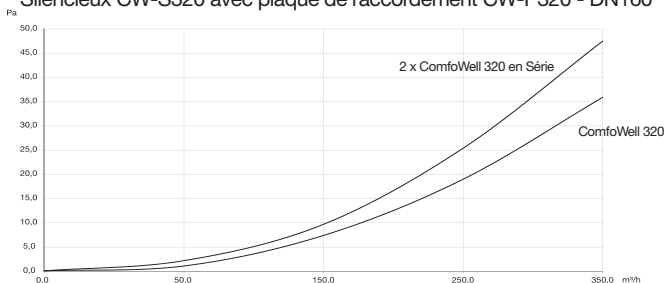

Silencieux CW-S320 avec plaque de raccordement CW-P320 - DN160