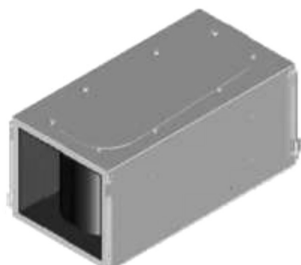

Plaque CW6
320x230
6 piquages DN75 ou DN90

Silencieux CW6
320 x 230 x 520 mm

Plaque de raccordement CW6
320x230
DN 125 ou DN 150

Caisson filtrant ComfoWell 320

Caractéristiques

Les Silencieux CW6 sont réalisés en tôle d'acier zingué.

Ils possèdent une baffle acoustique.

- Débit d'air jusqu'à 300 m³/h
- Excellente atténuation acoustique
- Conception et dimensions compactes
- 6 piquages pour gaines flexibles Comfotube
- Modulaire
- Facile à installer : système de glissière pour lier les éléments
- Facile à nettoyer
- Pertes de charges réduites
- Possibilité d'installer plusieurs ComfoWell en série

Au cas où les gaines Comfotube devaient faire un angle de 90° par rapport à la gaine primaire en DN150, il est possible d'ajouter un adaptateur 90° directement sur le silencieux.

Les silencieux sont équipés de plaques amovibles d'inspection pour permettre une maintenance du réseau. De ce fait, il est obligatoire de laisser un accès à cette trappe de service.

Références

Désignation	N° d'art.
Caisson silencieux de répartition largeur 320 mm (CW-S-320) livré sans plaque de raccordement	990 323 501
Plaque de raccordement en 6xDN75 (CW-M 320-6xCT75) pour caisson silencieux de répartition (CW-S 320) ou caisson de distribution (CW-D 320)	990 323 612
Plaque de raccordement en 6xDN90 (CW-M 320-6xCT90) pour caisson silencieux de répartition (CW-S 320) ou caisson de distribution (CW-D 320)	990 323 613
Plaque de raccordement en DN125 (CW-P 320-DN125)	990 323 511
Plaque de raccordement en DN150 (CW-P 320-DN150)	990 323 562
Plaque de raccordement en DN160 (CW-P 320-DN160)	990 323 512
Plaque de raccordement en DN180 (CW-P 320-DN180)	990 323 527
Kit de montage pour 2 caissons silencieux de répartition (CW-K320-CA200)	990 323 517
Kit de montage pour 2 caissons silencieux de répartition (CW-K320-CA350)	990 323 526
Caisson de distribution largeur 320 mm (CW-D 320)	990 323 531
Caisson filtrant ComfoWell (CW-F-320)	990 323 551