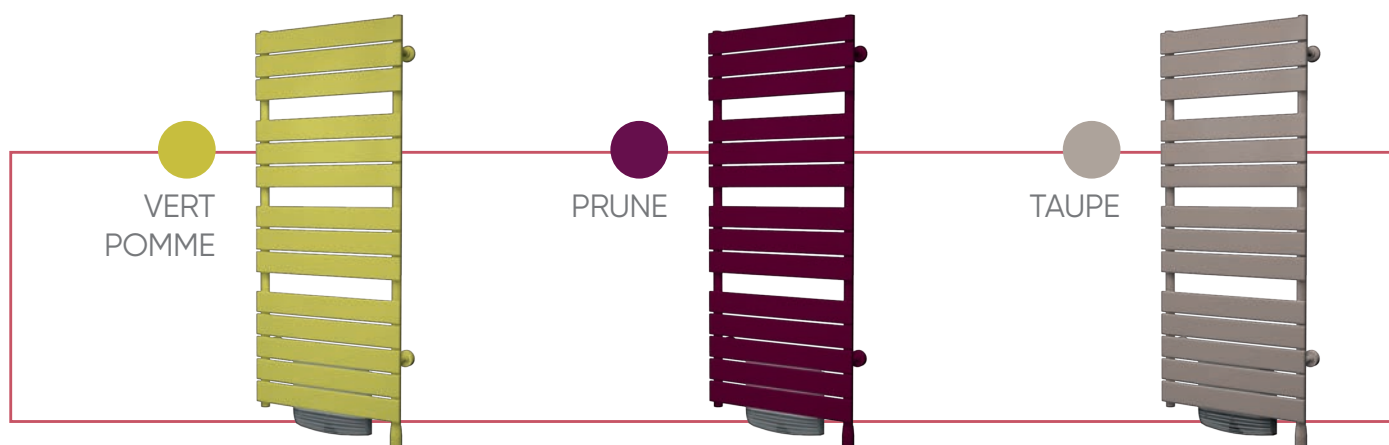

- Un confort inégalé dans la salle de bains grâce :
 - au Triple Confort Système (modèle intégral)
 - au Ventilo qui permet de gagner 4°C en moins de 10 minutes

UN LARGE CHOIX DE MODÈLES ET DE FINITIONS

- Existe en 9 couleurs
- Livré avec 2 patères papillon

LE CONFORT TOUT EN COULEURS

ADELIS DIGITAL

DES SERVIETTES CHAUDES POUR TOUTE LA FAMILLE

- Séchage des serviettes optimisé grâce aux larges lames plates
- Affichage de l'heure