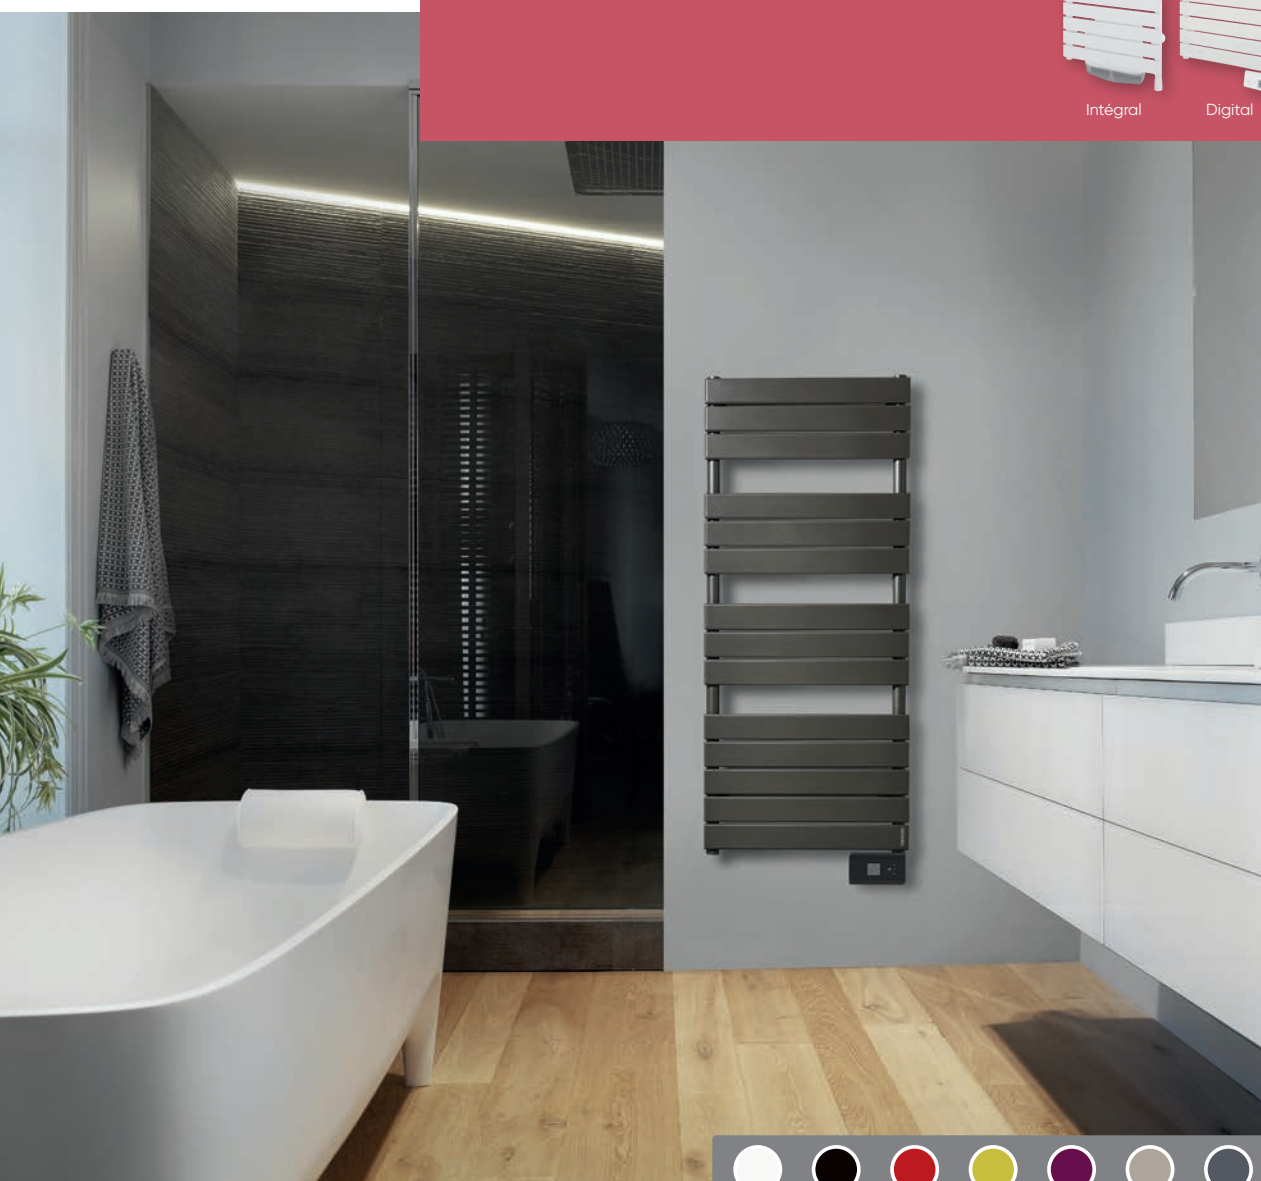

Adelis

Radiateur sèche-serviettes

Pratique, esthétique
et confortable

Intégral

Digital

Eau chaude

Adelis

Pratique, esthétique et confortable

- Un confort inégalé dans la salle de bains grâce :
 - au Triple Confort Système (modèle intégral)
 - au Ventilo qui permet de gagner 4°C en moins de 10 minutes

UN LARGE CHOIX DE MODÈLES ET DE FINITIONS

Boîtier digital tactile et programmable

ADELIS EAU CHAUDE

LE CONFORT TOUT EN COULEURS

- 9 couleurs disponibles pour une salle de bains à votre image
- Larges lames plates permettant un séchage rapide des serviettes