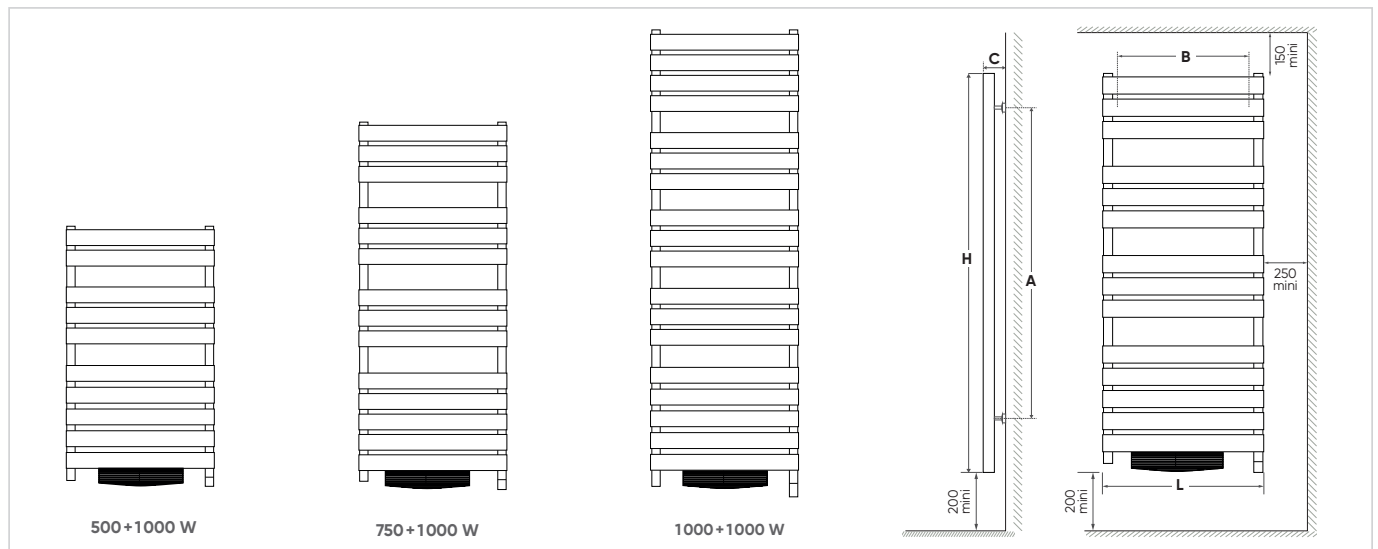

MODÈLES DISPONIBLES ET MISE EN ŒUVRE

DIMENSIONS ET COTES D'INSTALLATION

MODÈLE	PUISSANCE (WATTS)	L X H (MM)	ÉPAISSEUR C (MM)	COTE A (MM)	COTE B (MM)	POIDS NU (KG)	CODE BLANC
Électrique Intégral Blanc Brillant	500 + 1000	556 x 980	118	680	453	19	861915
	750 + 1000	556 x 1370	118	1070	453	25	861917
	1000 + 1000	556 x 1760	118	1480	453	32	861920
Électrique Digital Blanc Brillant	500	556 x 984	115	680	453	17	861906
	750	556 x 1374	115	1070	453	23	861908
	1000	556 x 1764	115	1480	453	30	861909

MODÈLE	PUISSANCE $\Delta t 30^\circ\text{C}$ (WATTS)	PUISSANCE $\Delta t 50^\circ\text{C}$ (WATTS)	L X H (mm)	ÉPAISSEUR C (mm)	COTE A (mm)	COTE B (mm)	POIDS NU (kg)	CODE
Eau Chaude	265	495	556 x 915	110	680	453	12	861901
	367	685	556 x 1305	110	1070	453	17	861902
	467	873	556 x 1695	110	1460	453	22	861903
	519	960	600 x 1738	110	1503	497	26	861904