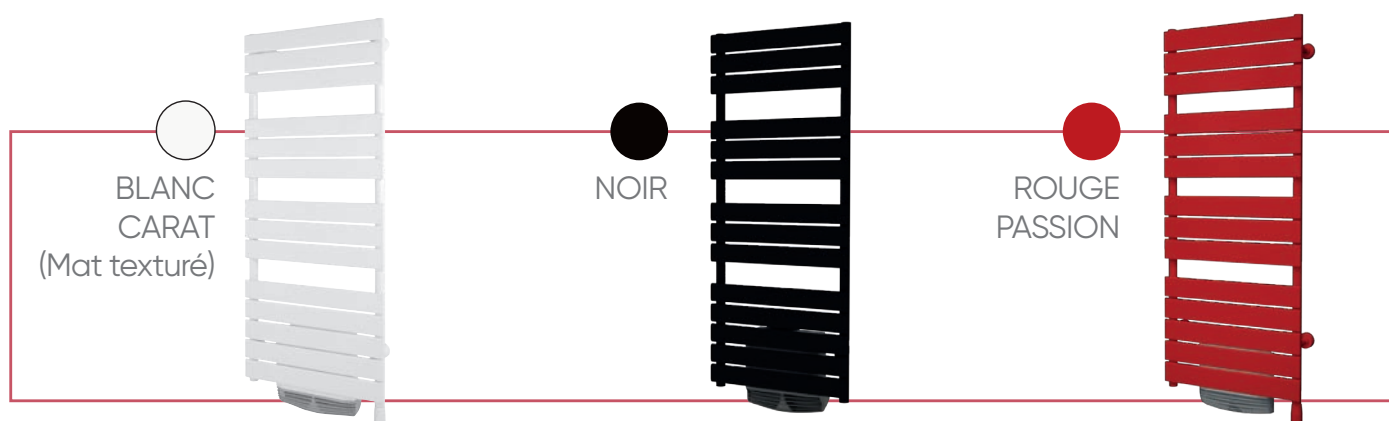

- Un confort inégalé dans la salle de bains grâce :
 - au Triple Confort Système (modèle intégral)
 - au Ventilo qui permet de gagner 4°C en moins de 10 minutes

UN LARGE CHOIX DE MODÈLES ET DE FINITIONS

- Existe en 9 couleurs
- Livré avec 2 patères papillon

LE CONFORT TOUT EN COULEURS

ADELIS DIGITAL

DES SERVIETTES CHAUDES POUR TOUTE LA FAMILLE

- Séchage des serviettes optimisé grâce aux larges lames plates
- Affichage de l'heure