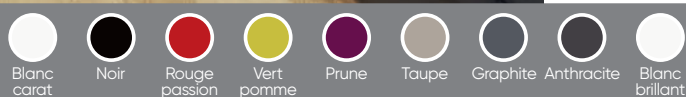

Adelis

Radiateur sèche-serviettes

Pratique, esthétique
et confortable